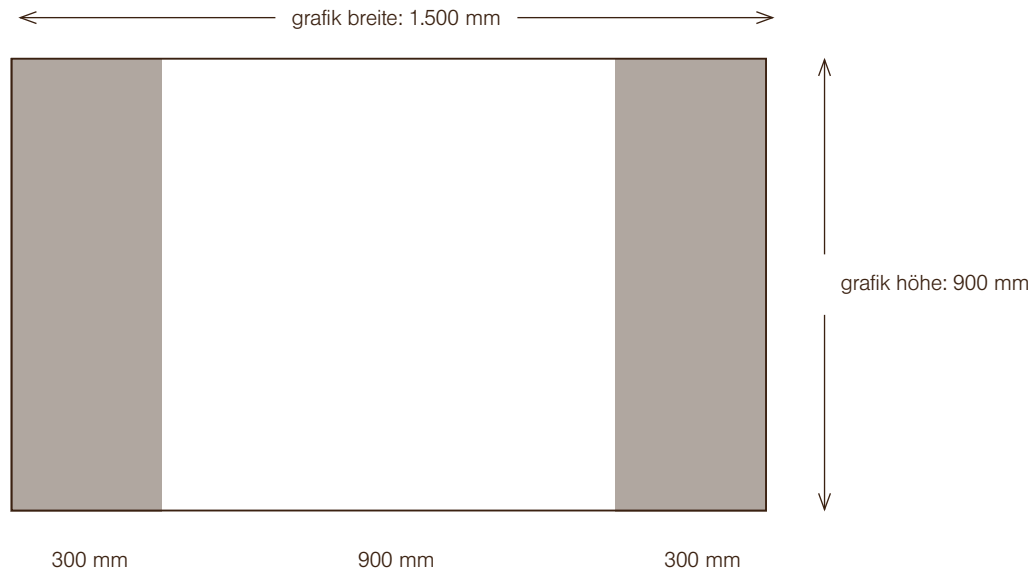

Maßstab 1:15

Format: PDF, EPS, TIFF, JPEG  
Anschnitt: bitte keinen Beschnitt anlegen  
Farbraum: CMYK (Sonderfarben HKS, Pantone bitte so benennen)  
Schrift: in Pfade /Kurven // bei PDF einbetten  
Auflösung: min. 150 dpi bei Originalgröße